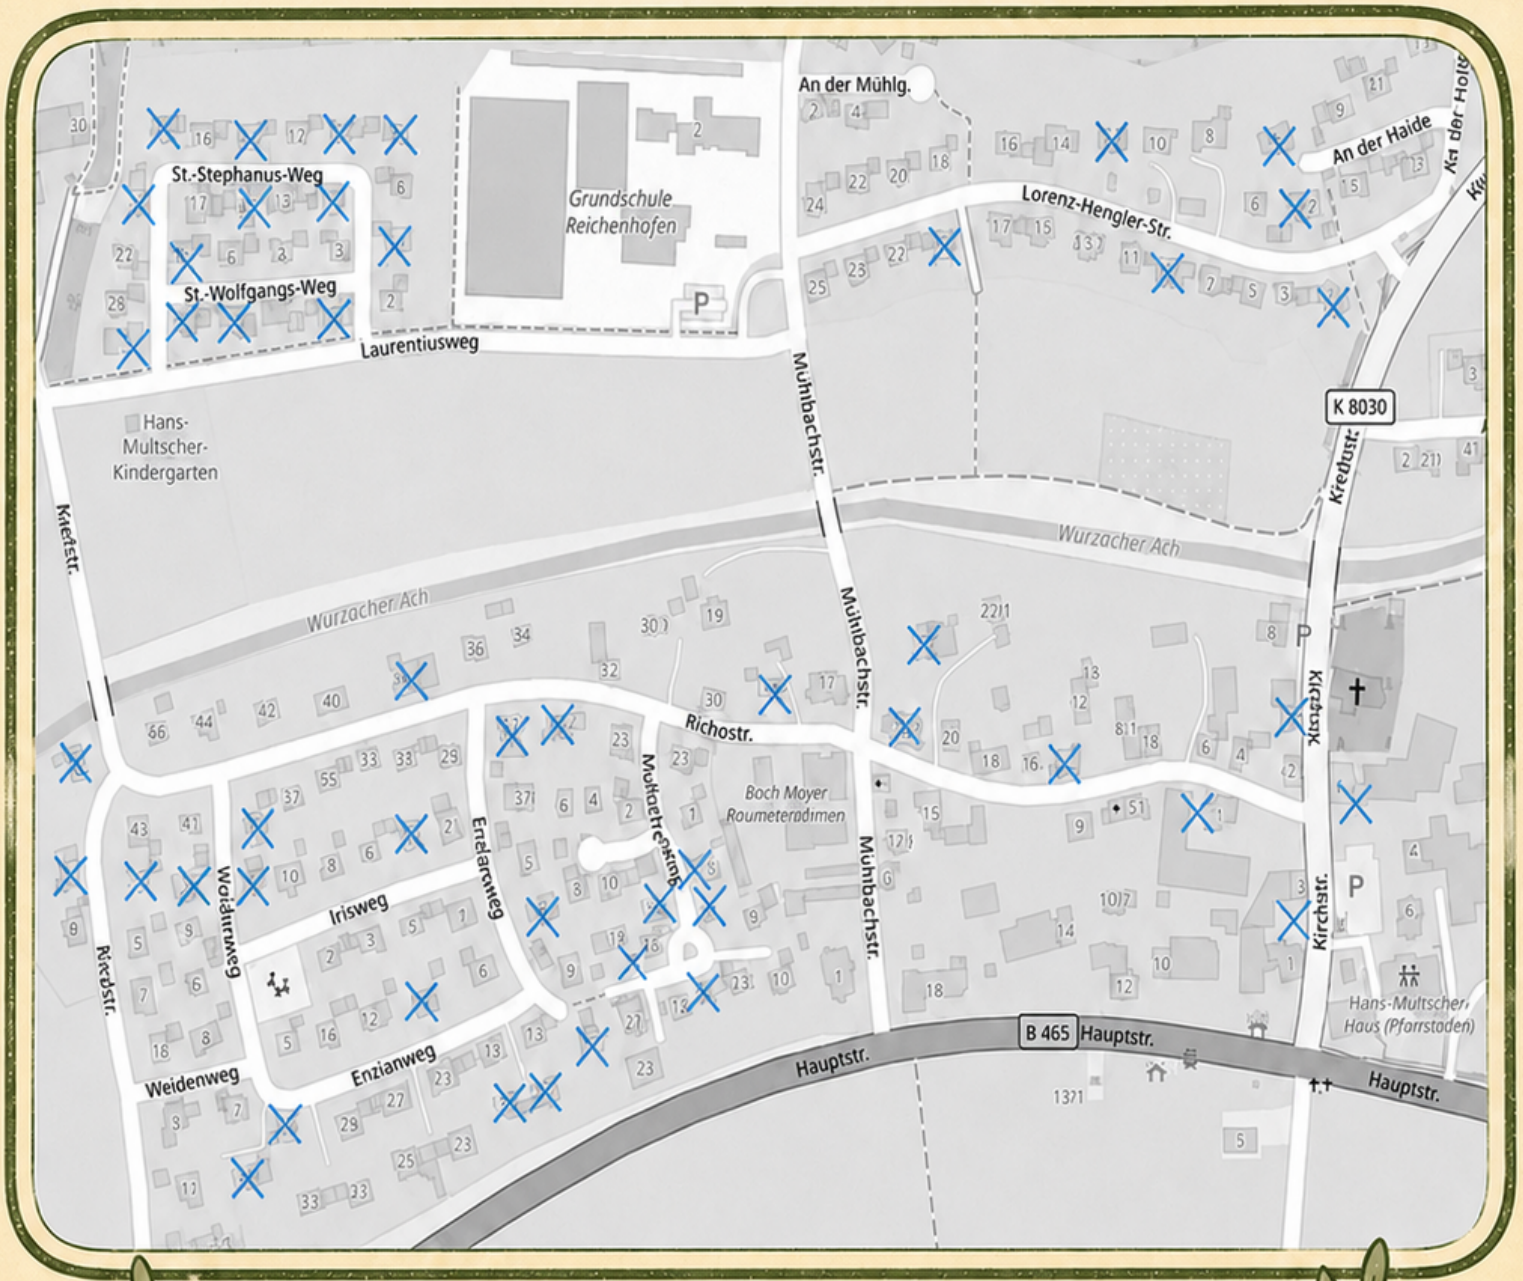

DORFFLOHMART

in Reichenhofen

Bei Fragen bitte wenden an:
Patricia Lohr
Sarah Müller-Koch