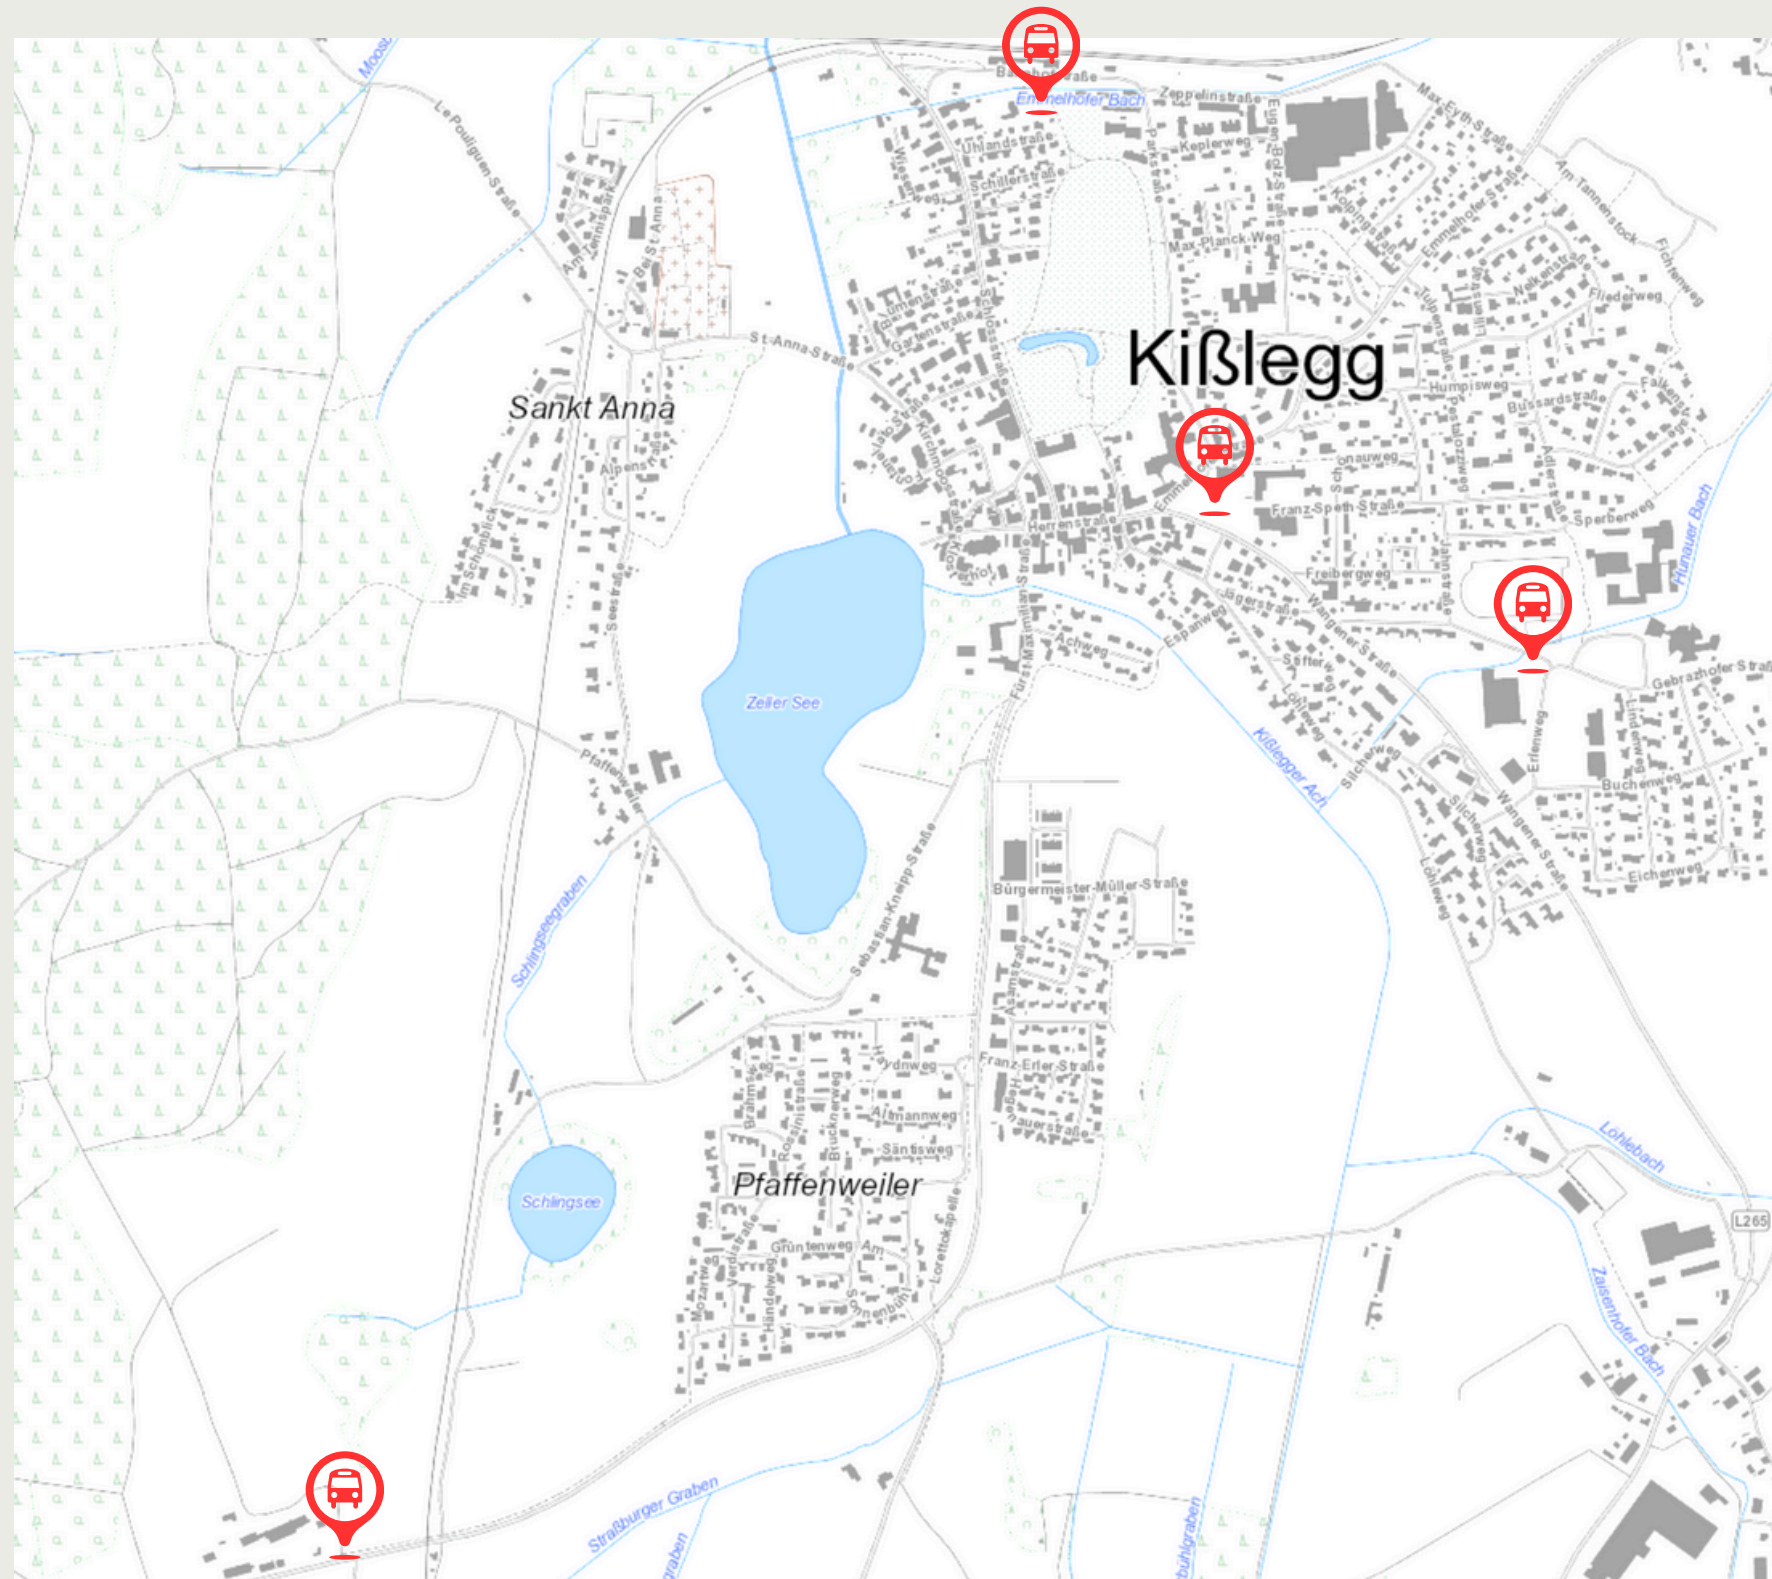

# Allgäuer Winterzauber 2024

## Busfahrplan

\* \* \* \* \*

Um den Besuch des Allgäuer Winterzaubers so angenehm wie möglich zu gestalten, bieten wir einen kostenlosen Shuttle-Service an. Der Shuttle-Bus verkehrt regelmäßig im Viertelstundentakt zwischen vier zentralen Haltestellen (Bahnhof/Emmelhoferstraße/Schulzentrum/Feneberg) und der Heimat Bärenweiler.

## Haltestellen

Bahnhof

<https://maps.app.goo.gl/fvEHGGd16TAcUSDEA>

Emmelhoferstraße

<https://maps.app.goo.gl/meoKKwthzDpiPAWbA>

Schulzentrum

<https://maps.app.goo.gl/GdAqo1HeQ4NufEdZ9>