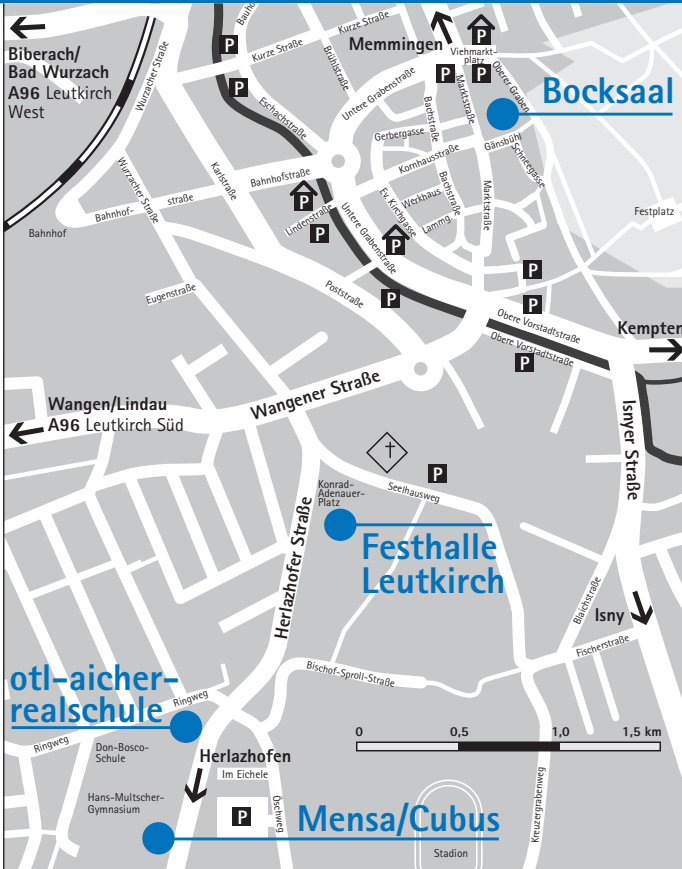

# Talk im Bock

Bocksaal Leutkirch, 19.30 Uhr  
7. Oktober 2024

www.talk-im-bock.de

mit Karl-Anton Maucher

Alle Termine im Überblick, ausführliche Vorschauen auf die nächsten Talks sowie einen Rückblick auf prominente Gäste und interessante Abende gibt es unter:

Leutkircher Festhalle  
Konrad-Adenauer-Platz 1  
88299 Leutkirch i. A.

Mensa/Cubus  
Herlazofer Straße 32  
88299 Leutkirch i. A.

otl-aicher-realschule  
Ringweg 5  
88299 Leutkirch i. A.

Eine Veranstaltung  
der vhs Leutkirch e.V.